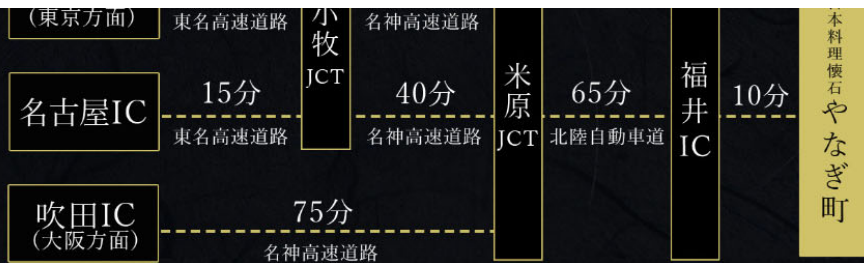

日本料理懐石
やなぎ町