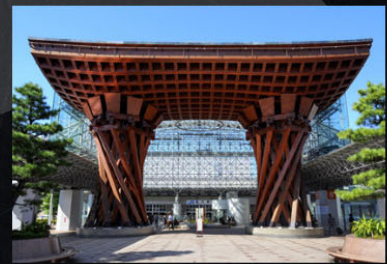

金沢駅からJR特急で約50分
車(北陸自動車道)で約60分

このページを印刷する
※PDFファイルが開きます